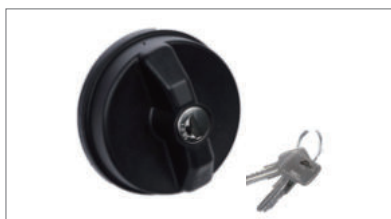

Exterior Accessories - Locks - Locking Gas Cap

키 2개 제공, 도난 및 연료에 의한 오염 방지
68030940AA / 판매가: ₩122,200 → ₩67,200
05278655AB / 판매가: ₩32,200 → ₩12,900

5. Chrome Dress-Up Kit - Hood Latch

간결하고 모던한 디자인의 도어 핸들로, 메탈부분 크롬 컬러, 엄지가 닿는 부위에도 세심한 커브 디자인이 적용되어 있습니다. 기존의 양산형 도어 핸들위에 부착시키는 형태로 장착됩니다.
111606RR / 특별판매가: ₩274,200 → ₩68,600

6. Door Handle (2/4-door Front)

크롬 도어핸들, 메탈 소재 및 기존의 양산형 도어 핸들 위에 부착
331111RR / 특별판매가: ₩133,500 → ₩20,000