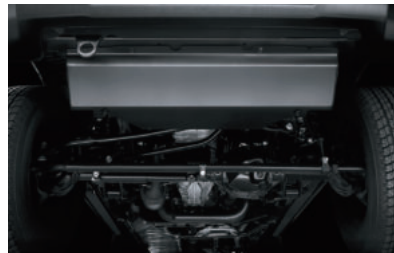

Skid Plate
오프로드 주행 시, 조향부품과 스웨이바를 보호
82212993 / 특별판매가 : ₩746,800 → ₩186,700
82213581AB / 특별판매가 : ₩614,600 → ₩215,000