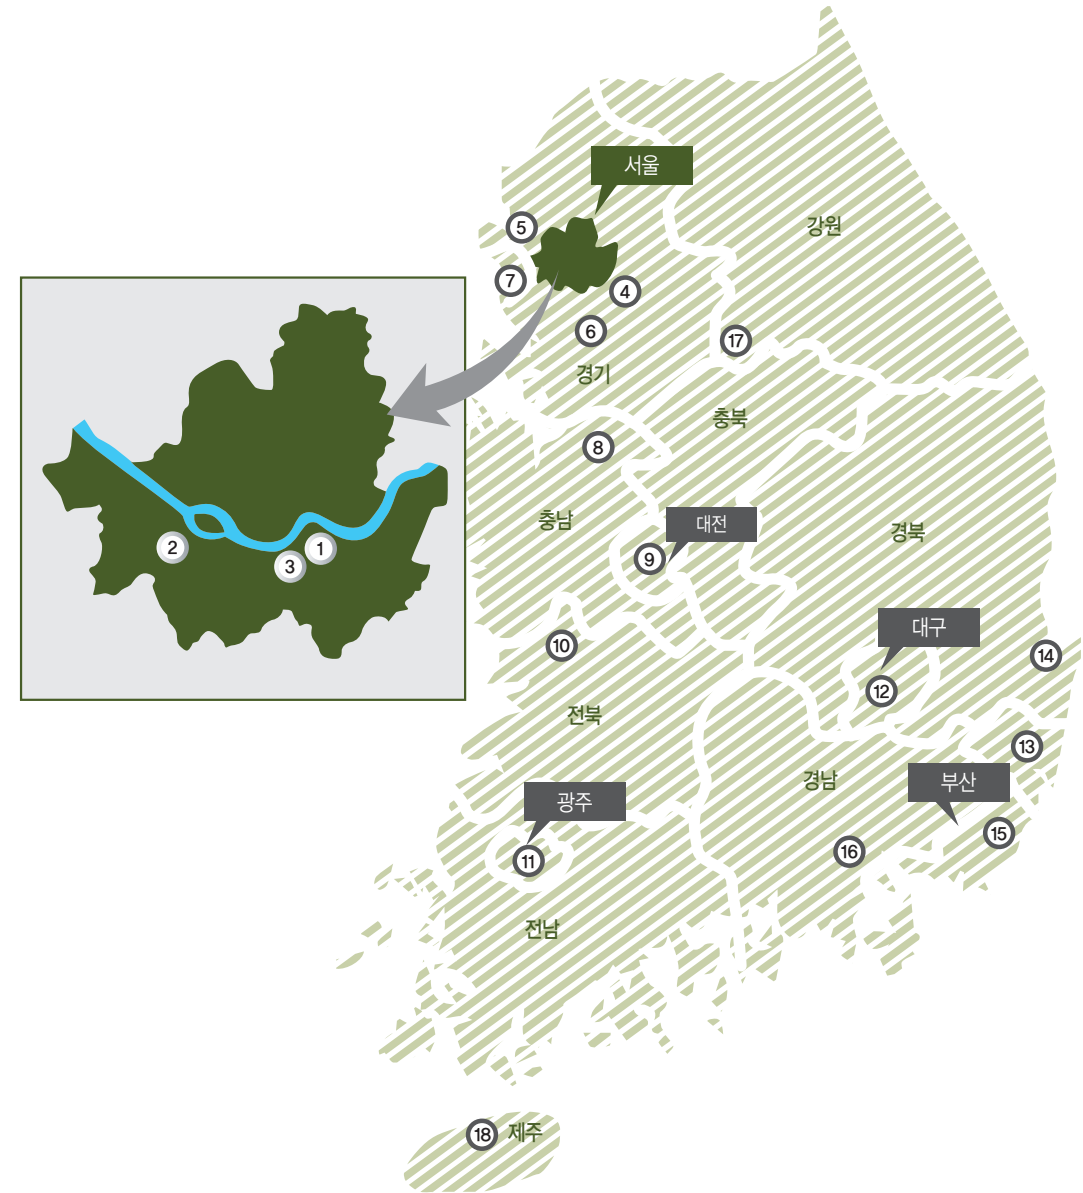

JEEP® 고객 지원 센터 (080-365-2470)
고객님의 니즈를 신속하게 파악하고 해결하기 위하여, 최적의 시스템과 함께 친절하게 상담하여 드리고 있습니다. 다양한 정보 제공과 원활한 커뮤니케이션을 위해 항상 노력하고 있습니다.
- 서비스 항목: 기술 상담 안내, 차량 구매 상담 연결, 클레임 접수, 견인 및 배터리/비상급유 등의 긴급 출동 응대
- 상담센터 운영 시간: 평일 09:00 ~ 20:00, 토요일 09:00 ~ 13:00, (일요일 휴무)
- 긴급 출동 / 견인 서비스 운영 시간: 365일, 24시간 연중 무휴

프리 메인テナンス 프로그램 (Free Maintenance Program, FMP)
FCA Korea는 유효 보유 기간 또는 주행거리 (선도래기준)까지 주요 소모성 부품 교환 및 점검 서비스 프로그램을 운영하고 있습니다. 가까운 공식 서비스 센터를 방문하시면 엔진오일 교환 등 각종 점검 및 부품 교체 서비스를 받으실 수 있습니다.

모빌리티 개런티 프로그램 (Mobility Guarantee Program, MGP)
고객님의께서 예기치 못한 사고에 따른 수리가 필요하신 경우 또는 보증 수리가 요구되는 경우 제공되는 서비스로서, 차량의 입고 및 수리기간의 불편을 최소화 하기 위해 적용됩니다.

JEEP® MOBILITY GUARANTEE

지프 모빌리티 개런티 프로그램

대차 서비스 (Courtesy Car Assistance)
지프 공식 딜러에서 판매된 차량으로 보증 수리 기간내 도로상에서 주행중 문제가 발생한 경우 고객님의 불편을 최소화하기 위해, 해당 공식 딜러를 통한 대차 서비스를 실시하고 있습니다. 안전 운행에 지장이 있는 경우 우선 대차 대상입니다. (본 서비스는 예약 상황 및 딜러 사정에 따라 서비스 제공의 제한이 있을 수 있으며, 부품 대기에 관한 경우는 제외됩니다)

24시간 긴급 출동 서비스 (24hours Roadside Assistance)
고객님의 차량이 보증 기간내에 주행과 관련하여 문제가 발생하였을 경우 고객지원센터를 통해 접수하여, 다음과 같은 연중 무휴 24시간 긴급 출동 서비스를 제공해 드립니다.
- 예비 타이어 교환 서비스 (일부차종 제외)
- 비상 급유 (일반 휘발유 및 경유, 1회 10리터, 연 2회 한정)
- 배터리 방전 지원 서비스
- 비상 차량 견인 서비스

사고차 무상 견인 서비스 (Car Accident Assistance)
갑작스러운 충돌 및 추돌 사고가 발생한 경우 고객지원센터를 통해 접수하여, 지정된 공식 서비스센터로의 무상 견인 서비스를 제공합니다. 또한 긴급성을 요구하지 않는 경우에는 고객님의과의 협의에 따라, 희망하시는 거주지역과 가까운 공식 서비스 센터로의 장거리 견인 서비스가 제공됩니다.

24시간 긴급출동서비스 **사고차량 무상견인서비스**
080-365-2470

SERVICE NETWORKS

① 서울 강남 서비스	씨엘 모터스	서울시 강남구 도곡동 542-4 (강남구 도곡로 224)	Tel. 1588-4450	Fax. 02) 574-8907
② 서울 영등포 서비스	프리마 모터스	서울특별시 영등포구 양평로30길 30 (양평동 6가 82-2)	Tel. 02) 6925-0393	Fax. 02) 6925-0394
③ 서울 성동 서비스	렉스 모터스	서울시 성동구 성수동2가 299-26 (성동구 광나루로 228)	Tel. 02) 462-3131	Fax. 02) 462-3133
④ 분당 서비스	빅토리 오토모티브	경기도 용인시 기흥구 보정동 547-3 (기흥구 용구대로 2469번길 132)	Tel. 031) 896-0005	Fax. 031) 896-1313
⑤ 일산 서비스	프리마 모터스	경기도 고양시 일산서구 덕이동 452 (일산서구 덕이로 50-20)	Tel. 031) 922-0117	Fax. 031) 922-9454
⑥ 수원 서비스	보성 모터스	경기도 수원시 권선구 권선동 969-3 (권선구 경수대로 359)	Tel. 031) 237-4230	Fax. 031) 237-8622
⑦ 인천 서비스	제이케이모터스서비스	인천광역시 중구 신흥동 3가 60-15번지 (중구 서해대로 94번길 13)	Tel. 032) 881-3006	Fax. 032) 881-3007
⑧ 천안 서비스	비전 오토모빌	충남 천안시 서북구 백석동 290-3 (서북구 백석로 13-6)	Tel. 041) 523-2211	Fax. 041) 523-2215
⑨ 대전 서비스	비전 오토모빌	대전광역시 동구 용전동 14-5 (동구 한밭대로 1265)	Tel. 042) 637-8000	Fax. 042) 637-0999
⑩ 전주 서비스	라온 모터스	전북 전주시 덕진구 송천동 1가 807-2 (덕진구 두산2길 3-26)	Tel. 063) 271-7300	Fax. 063) 271-6500
⑪ 광주 서비스	선일 모터스	광주광역시 남구 송하동 371-1(송암로24번가길 39)	Tel. 062) 676-8371	Fax. 062) 676-8370
⑫ 대구 서비스	대경 모터스	대구광역시 수성구 황금동 759-12 (수성구 희망로 177)	Tel. 053) 564-0110	Fax. 053) 564-6191
⑬ 울산 서비스	우진 모터스	울산광역시 남구 달동 1340-6 (남구 변영로166번길 5)	Tel. 052) 272-7600	Fax. 052) 272-7609
⑭ 포항 서비스	경복 모터스	경북 포항시 남구 효자동 382-2 (남구 새천년대로 230)	Tel. 054) 283-5336	Fax. 054) 275-5336
⑮ 부산 해운대 서비스	우진 모터스	부산광역시 해운대구 송정동 137-4 (해운대구 해운대로 1101)	Tel. 051) 704-0065	Fax. 051) 703-8572
⑯ 창원 서비스	대경 모터스	경남 창원시 마산회원구 봉암동 385-1 (마산회원구 봉암북13길)	Tel. 055) 296-1005	Fax. 055) 296-1015
⑰ 원주 서비스	강원 모터스	강원도 원주시 소초면 정암리 766-1 (소초면 정암1길 14)	Tel. 033) 766-6301	Fax. 033) 746-6302
⑱ 제주 서비스	프리마 모터스	제주도 제주시 오라일동 1066-2 (제주시 오남로 25)	Tel. 064) 745-4588	Fax. 064) 745-4788