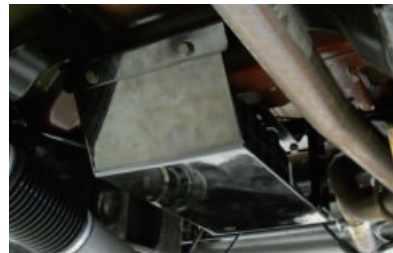

PLATE KIT SKID - FUEL TANK
연료 보관통 보호
800RR340 / 특별판매가 : ₩287,100 → ₩86,100